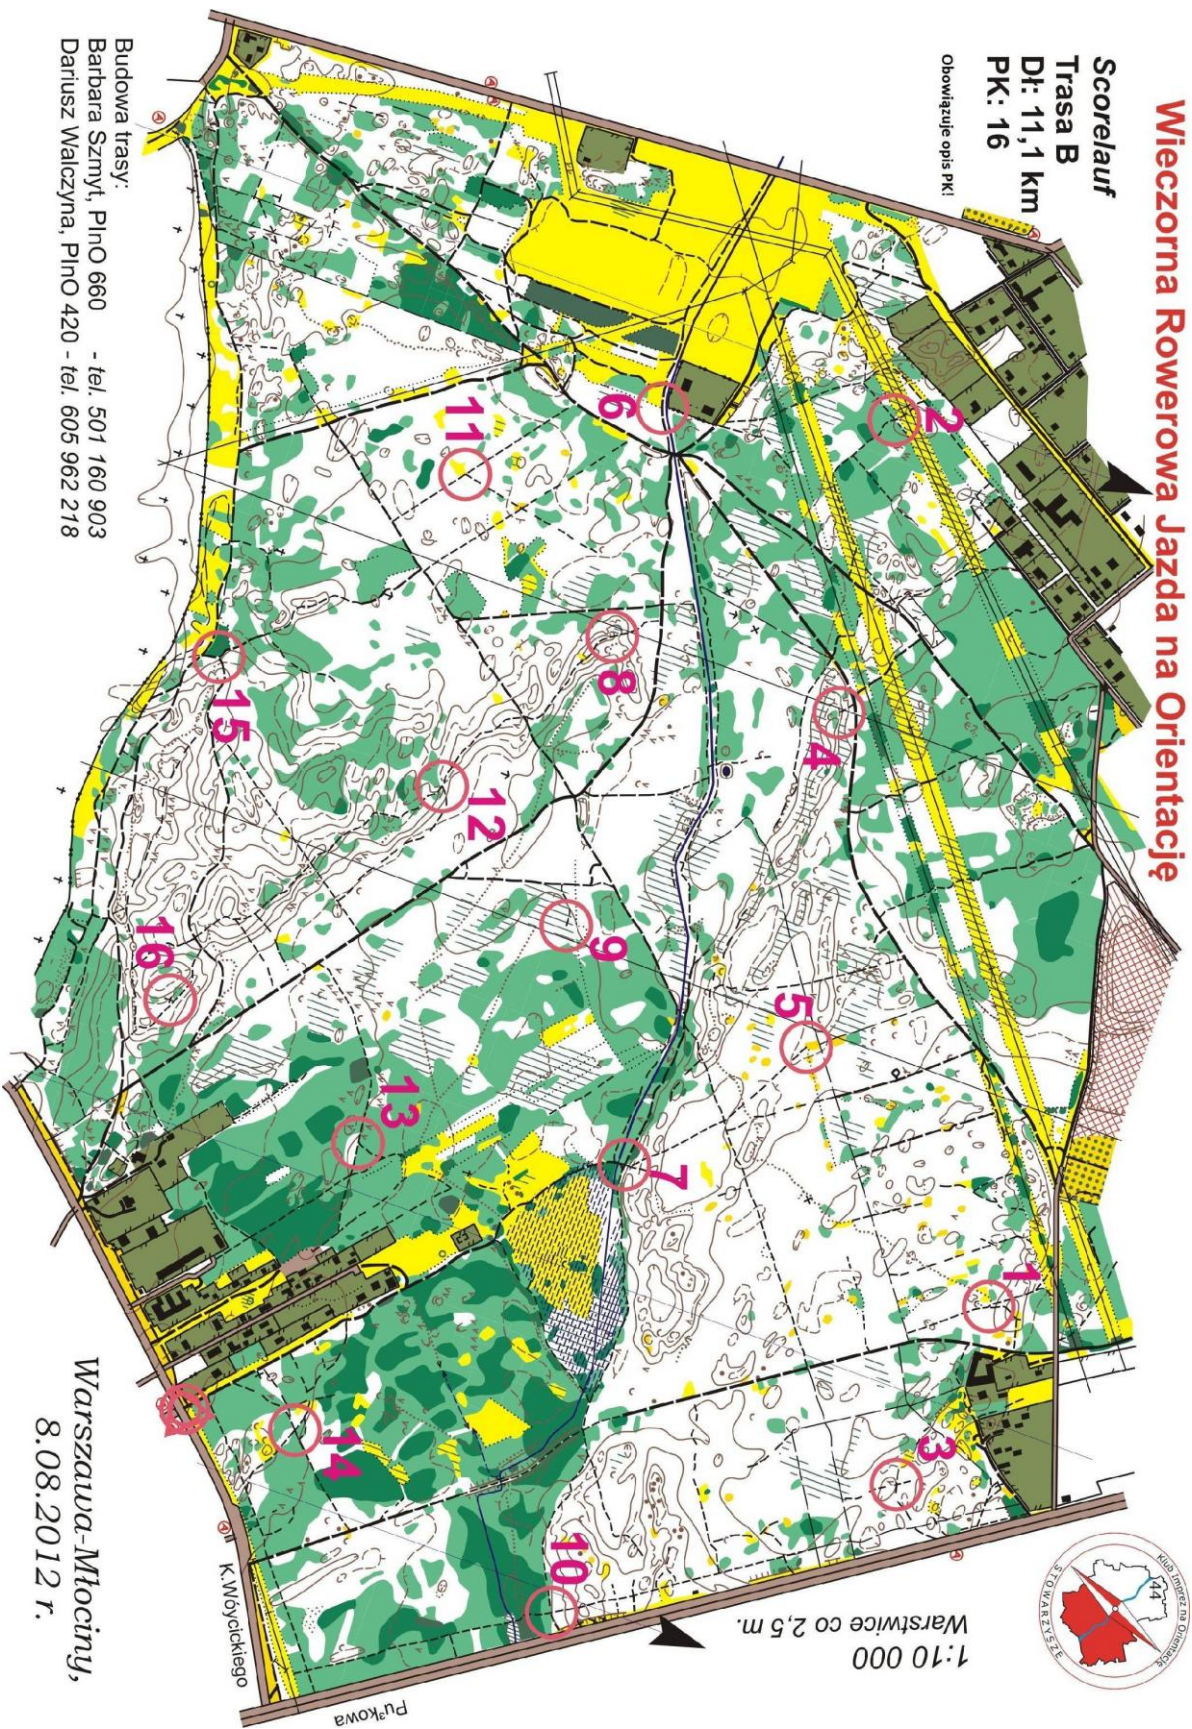

# Wieczorna Rowerowa Jazda na Orientację

Scorelauf

Trasa B

DI: 11,1 km

PK: 16

Obowiązuje opis PK!

Budowa trasy:  
Barbara Szmył, PlnO 660 - tel. 501 160 903  
Dariusz Walczyńska, PlnO 420 - tel. 605 962 218