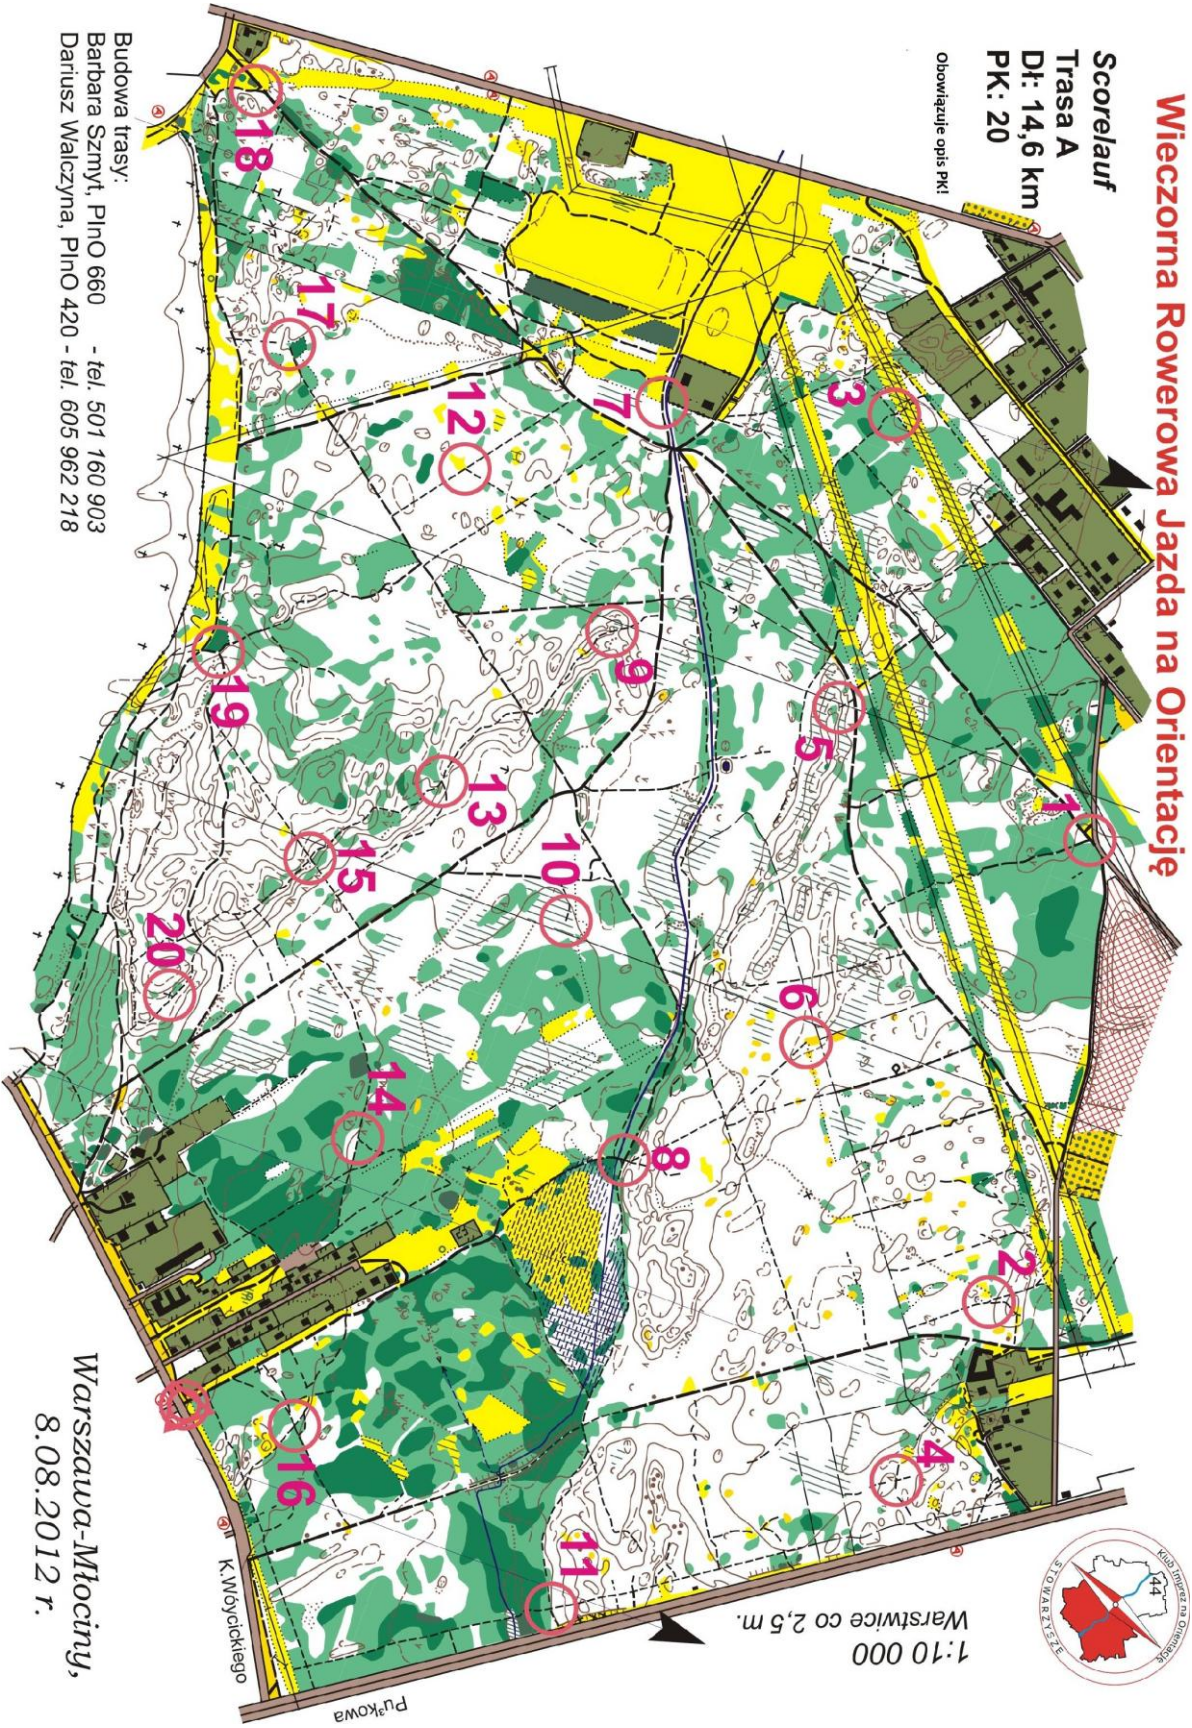

## Teren

Leśny o zmiennej przebierności, wydmowy

## Wieczorna Rowerowa Jazda na Orientację

Scorelauf

Trasa A

Dł: 14,6 km

PK: 20

Obowiązuje opis PK!

Budowa trasy:  
Barbara Szmyt, PinO 660 - tel. 501 160 903  
Dariusz Walczyzna, PinO 420 - tel. 605 962 218