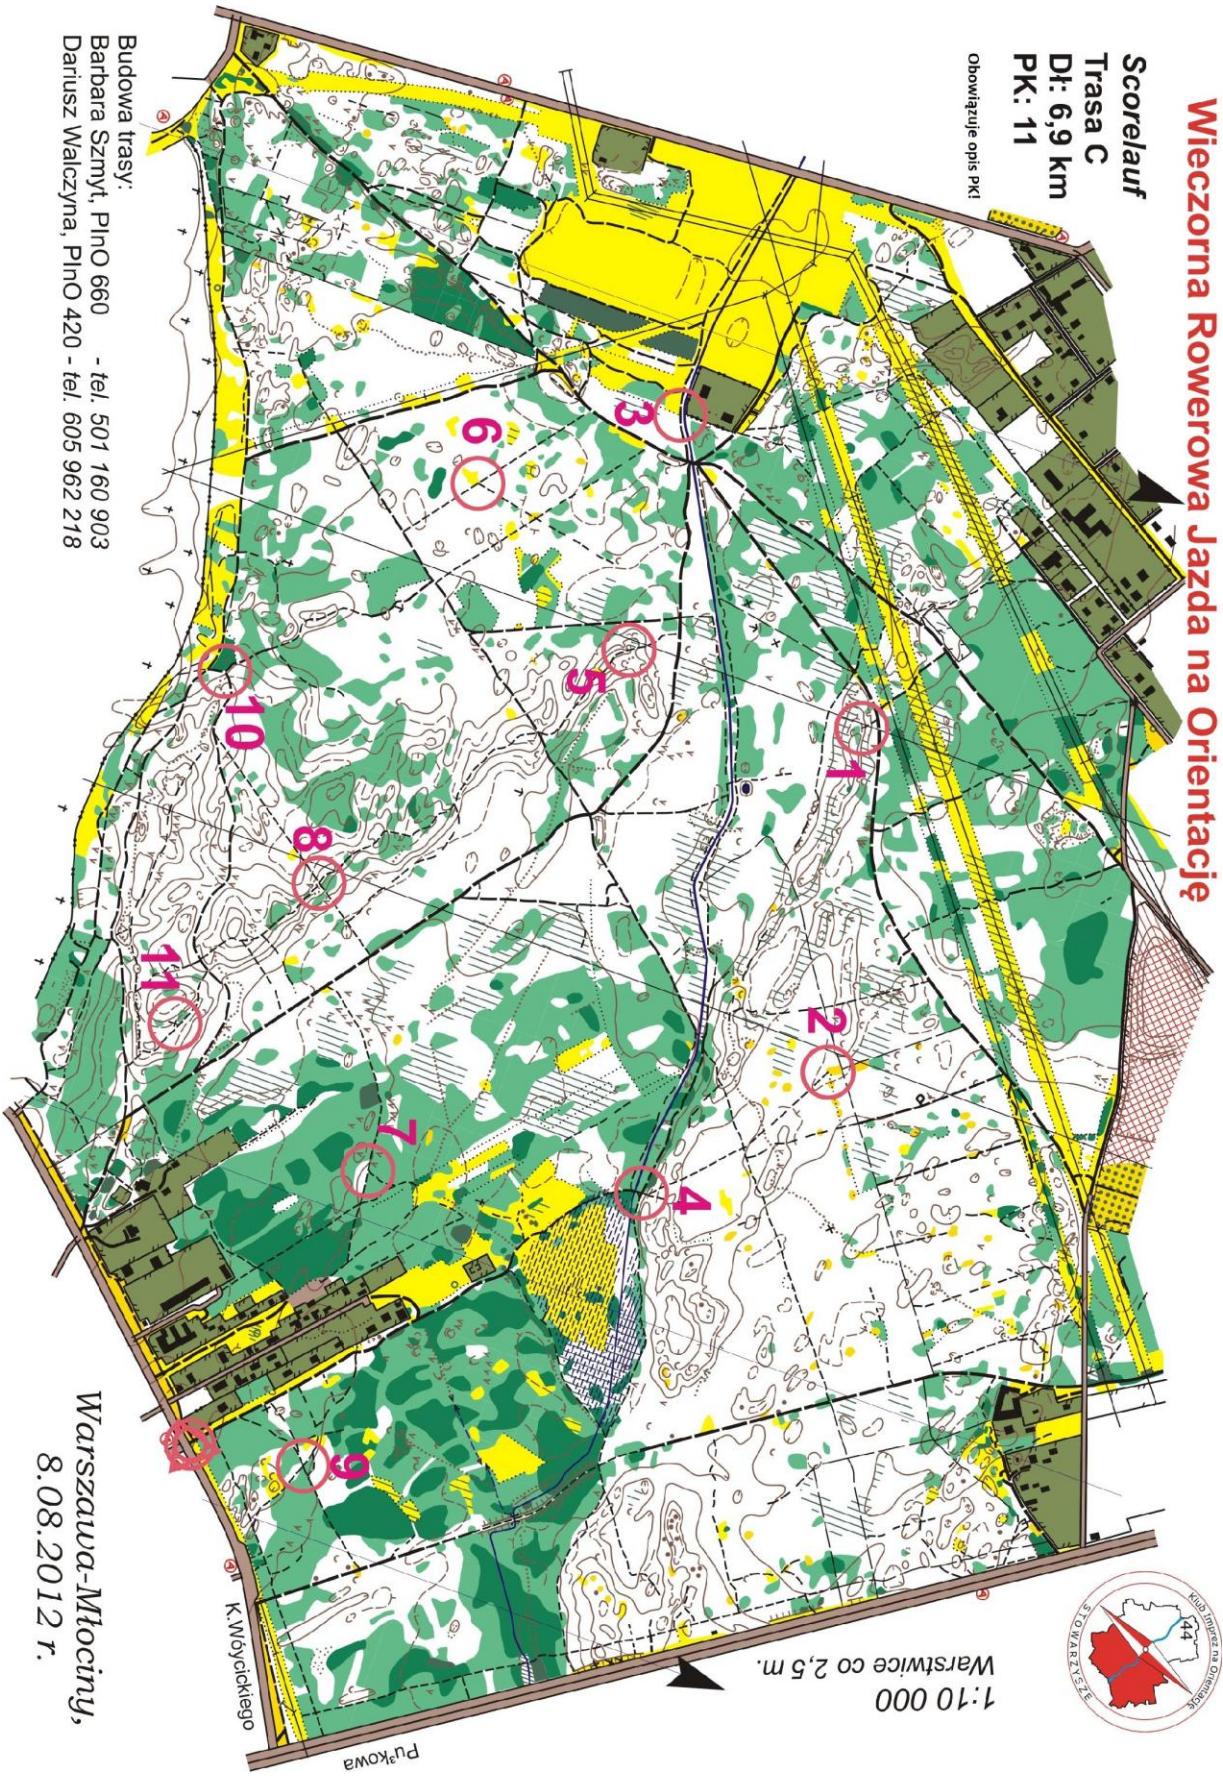

# Wieczorna Rowerowa Jazda na Orientację

Scorelauf

Trasa C

Dł: 6,9 km

PK: 11

Obowiązuje opis PKi

Budowa trasy:  
Barbara Szmyt, PlnO 660 - tel. 501 160 903  
Dariusz Walczyzna, PlnO 420 - tel. 605 962 218

Warszawa-Młociny,  
8.08.2012 r.