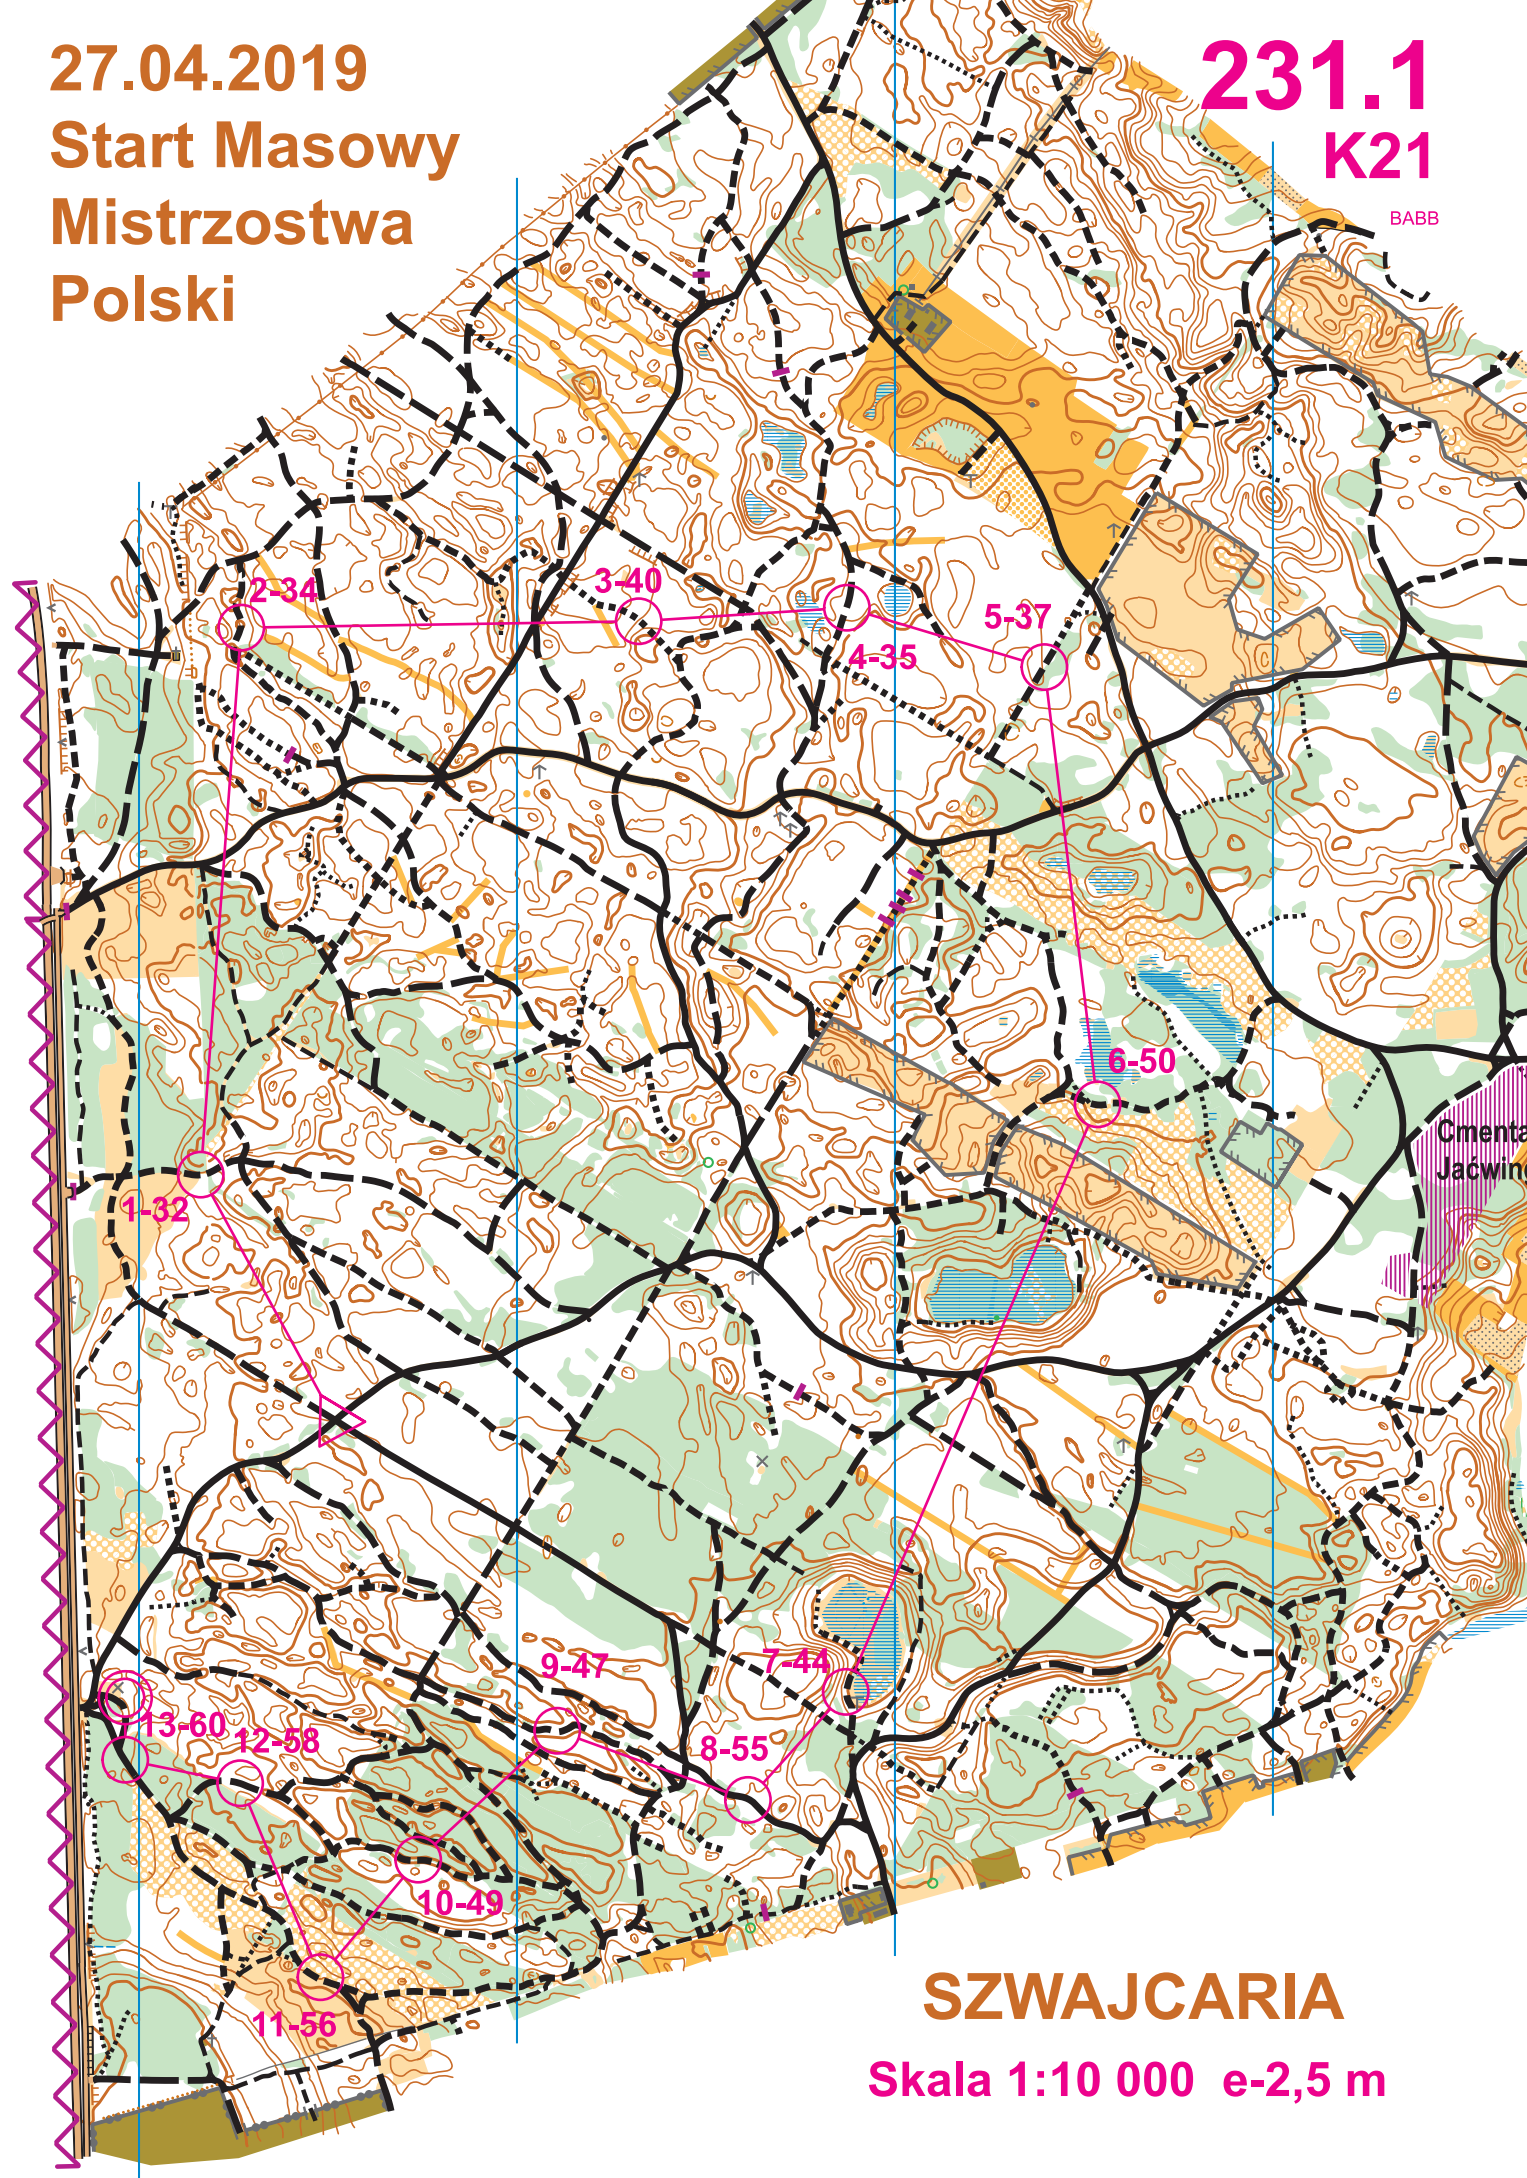

27.04.2019
Start Masowy
Mistrzostwa
Polski

231.1
K21

BABB

SZWAJCARIA

Skala 1:10 000 e-2,5 m