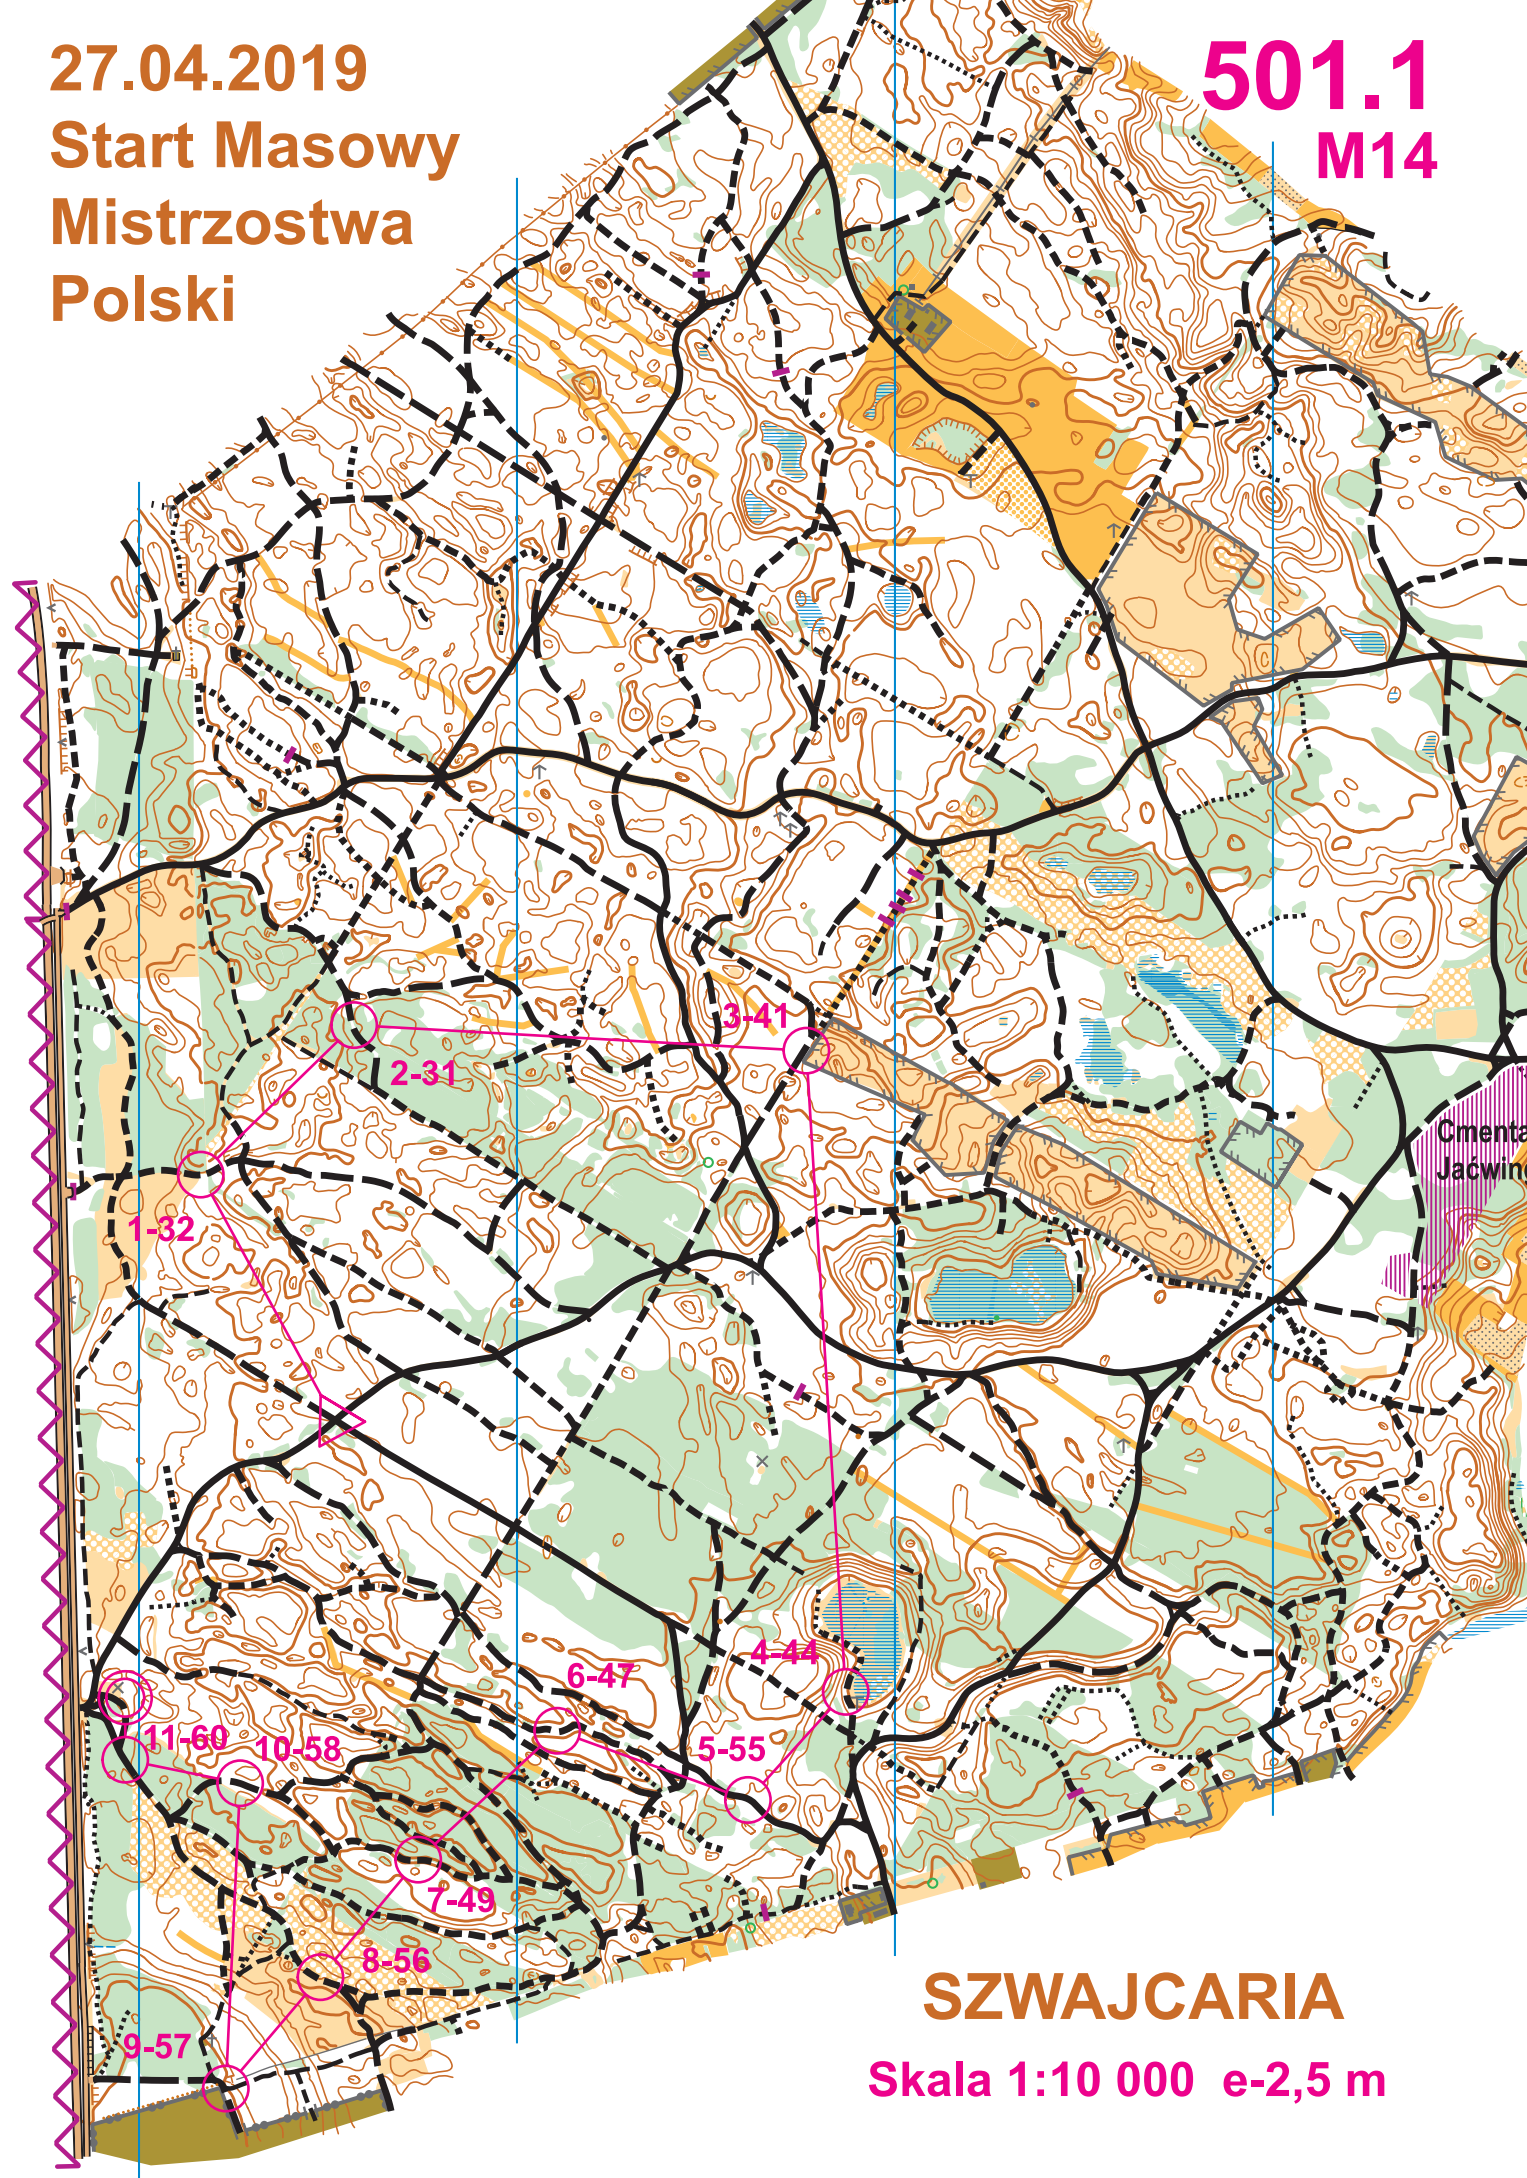

27.04.2019
Start Masowy
Mistrzostwa
Polski

501.1
M14

Cmentarza
Jąćwina

SZWAJCARIA

Skala 1:10 000 e-2,5 m