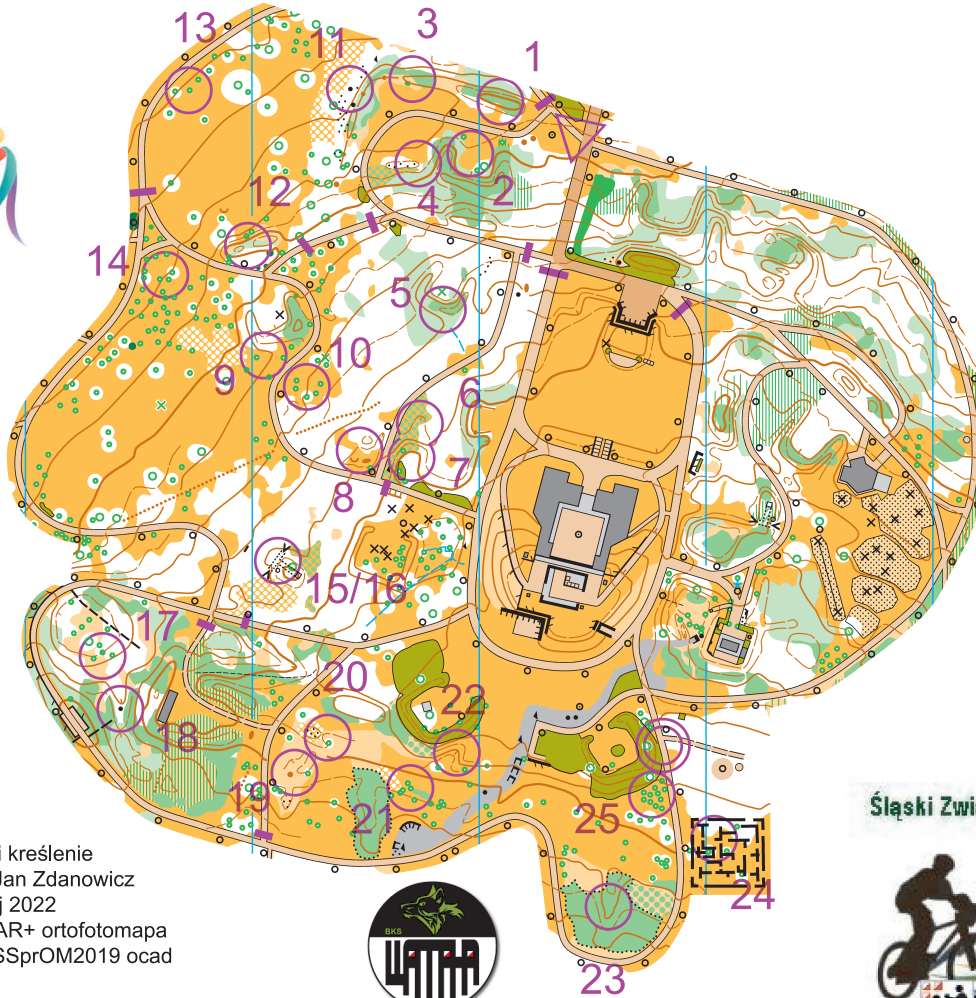

MIKOŁÓW-ŚLĄSKI OGRÓD BOTANICZNY

skala 1:3000

warstvice co 2,5 m.

LIMIT CZASOWY
Para 140 minut
Open 110 minut

MISTRZOSTWA ŚLĄSKA
w ORIENTACJI PRECYZYJNEJ
MIKOŁÓW 15-05-2022

PREO 15-05		1,2 km		
▷				
1	A-B	○		
2	A-C	↙ ↑		≡
3	A	↗		
4	A-B	⊕		○
5	A-C	○		○
6	A-E	∩		
7	A-E	∪		
8	A-C	↖ ∩		
9	A-B	∩		
10	A-E	← ↑		≡
11	A-B	▲		

12	A)			
13	A-B	↙ ↑			○
14	A-C	↗ ↑	↑		≡
15	A	⊗	⊗	∪	
16	A	↖	↖		≡
17	A-C	↓ ↑	↑		≡
18	A	▲			○
19	A-D	●	○		≡
20	A-D	∩			
21	A	↘ ↑			○
22	A-C	∩			
23	A	↗			
24	A-B	↗			┌
25	A-D	↑	↑		○

○ ◯ 360 m

aktualizacja i kreślenie
Adrian Król-Jan Zdanowicz
kwiecień-maj 2022
podkład LIDAR+ ortofotomapa
ISCD2018-ISSprOM2019 ocad

○ - latarnie
x - ule, gniazda, elementy małej architektury, maszty

Śląski Związek Orientacji Sportowej

Państwowy Fundusz
Rehabilitacji Osób
Niepełnosprawnych