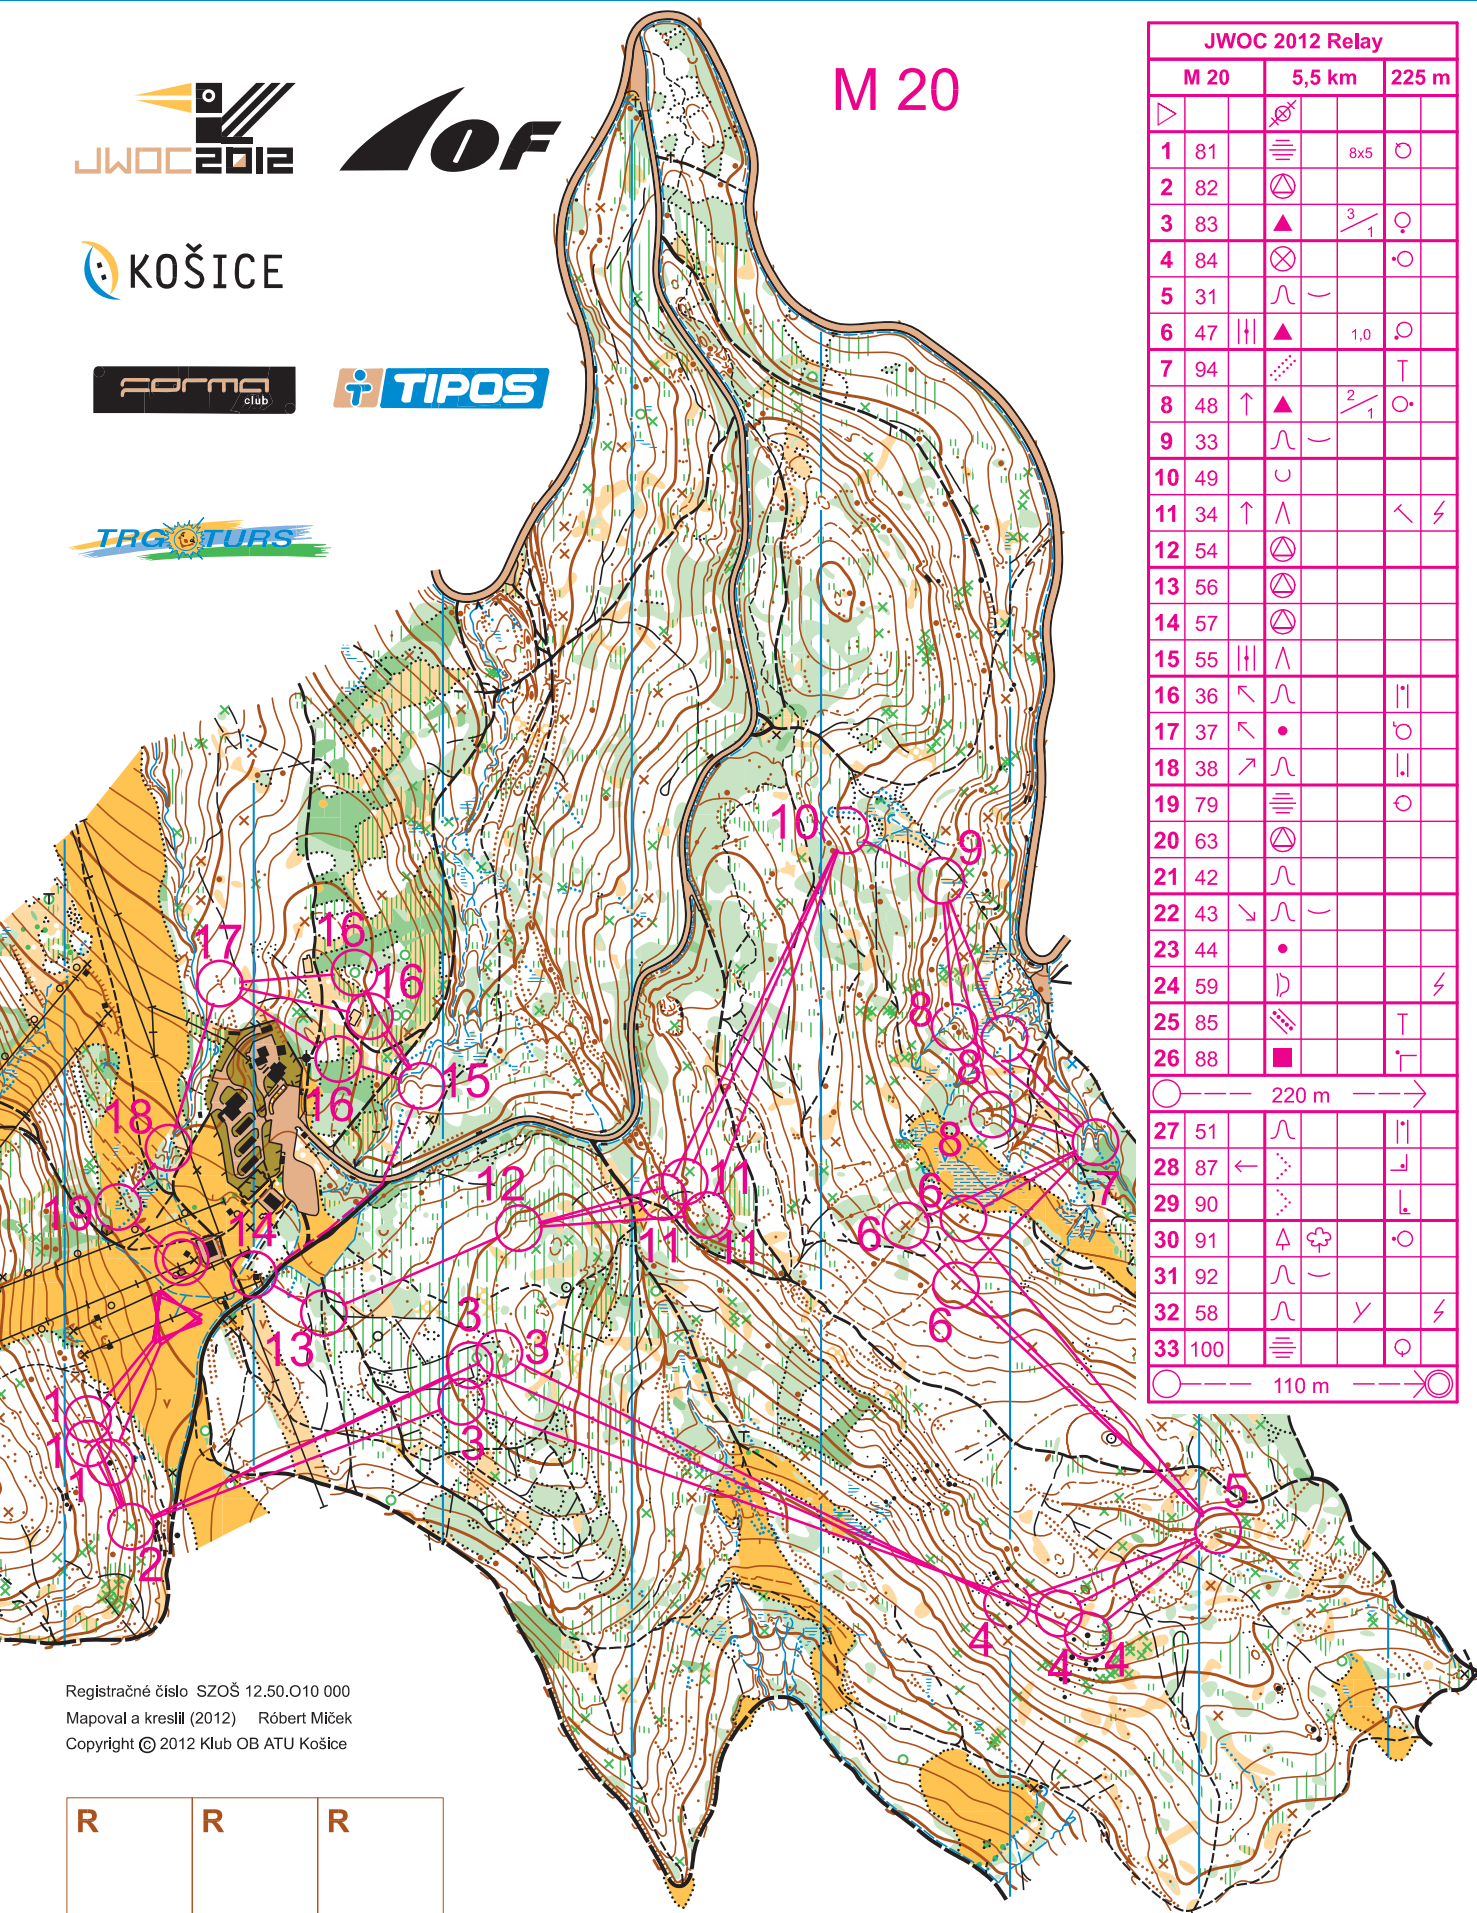

JAHODNÁ

1:10 000 E=5M

M 20

JWOC 2012 Relay			
M 20	5,5 km	225 m	
▷		⊗	
1	81	≡	8x5 ○
2	82	⊗	
3	83	▲	3/1 ♀
4	84	⊗	○
5	31	∩	—
6	47	≡	▲ 1,0 ○
7	94	⋯	⊥
8	48	↑	▲ 2/1 ○
9	33	∩	—
10	49	∪	
11	34	↑	∧
12	54	⊗	
13	56	⊗	
14	57	⊗	
15	55	≡	∧
16	36	↖	∩
17	37	↖	•
18	38	↗	∩
19	79	≡	○
20	63	⊗	
21	42	∩	
22	43	↘	∩
23	44	•	
24	59	▷	⚡
25	85	⋯	⊥
26	88	■	⊥
○ — 220 m — →			
27	51	∩	⊥
28	87	←	⋯
29	90	⋯	⊥
30	91	▲	♣
31	92	∩	—
32	58	∩	∪
33	100	≡	♀
○ — 110 m — ⊗			

Registračné číslo SZOŠ 12.50.O10 000
 Mapoval a kreslil (2012) Róbert Míček
 Copyright © 2012 Klub OB ATU Košice

R	R	R