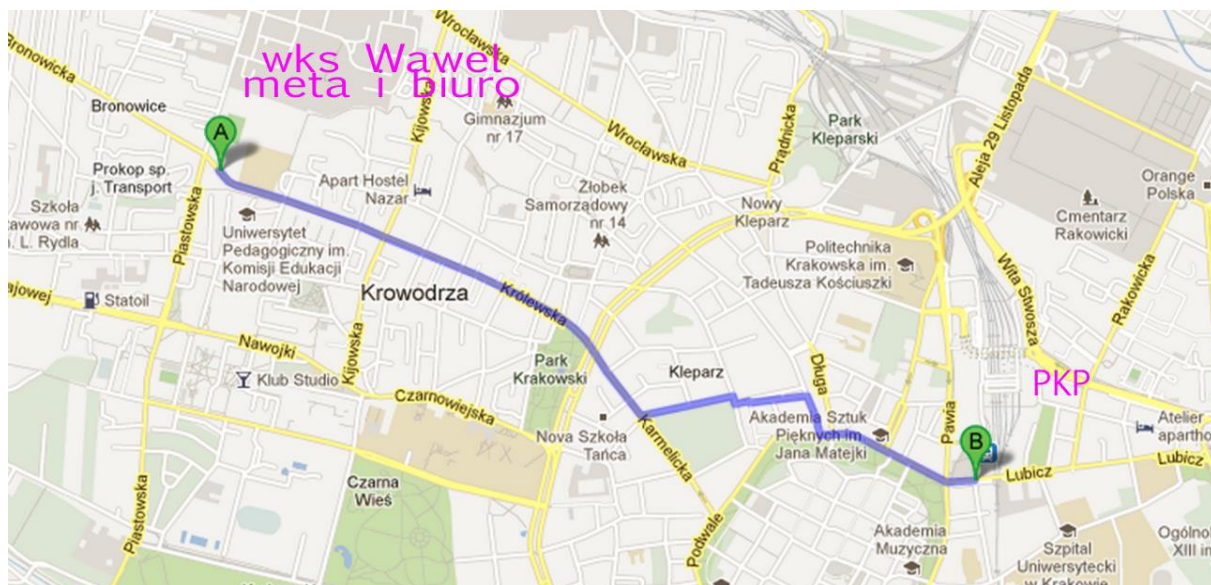

- dojście od PKP i PKP – ok. 3,3 km

- środki komunikacji publicznej od PKP i PKS :

- Tramwaje linii 4 lub 14 lub 24 w kierunku Bronowic – 8 przystanków

- Parkowanie:

- na terenie WKS Wawel **nie ma możliwości parkowania samochodów**. Sugerujemy parkowanie na pobliskich uliczkach - zgodnie z zasadami ruchu i znakami. Najbliżej dostępne parkingi strzeżone to:

- > ul. Głowackiego 14 – ok. 350 m
- > ul. Królewska 55 – ok. 650 m
- > Armii Krajowej 85 – ok. 1,5 km