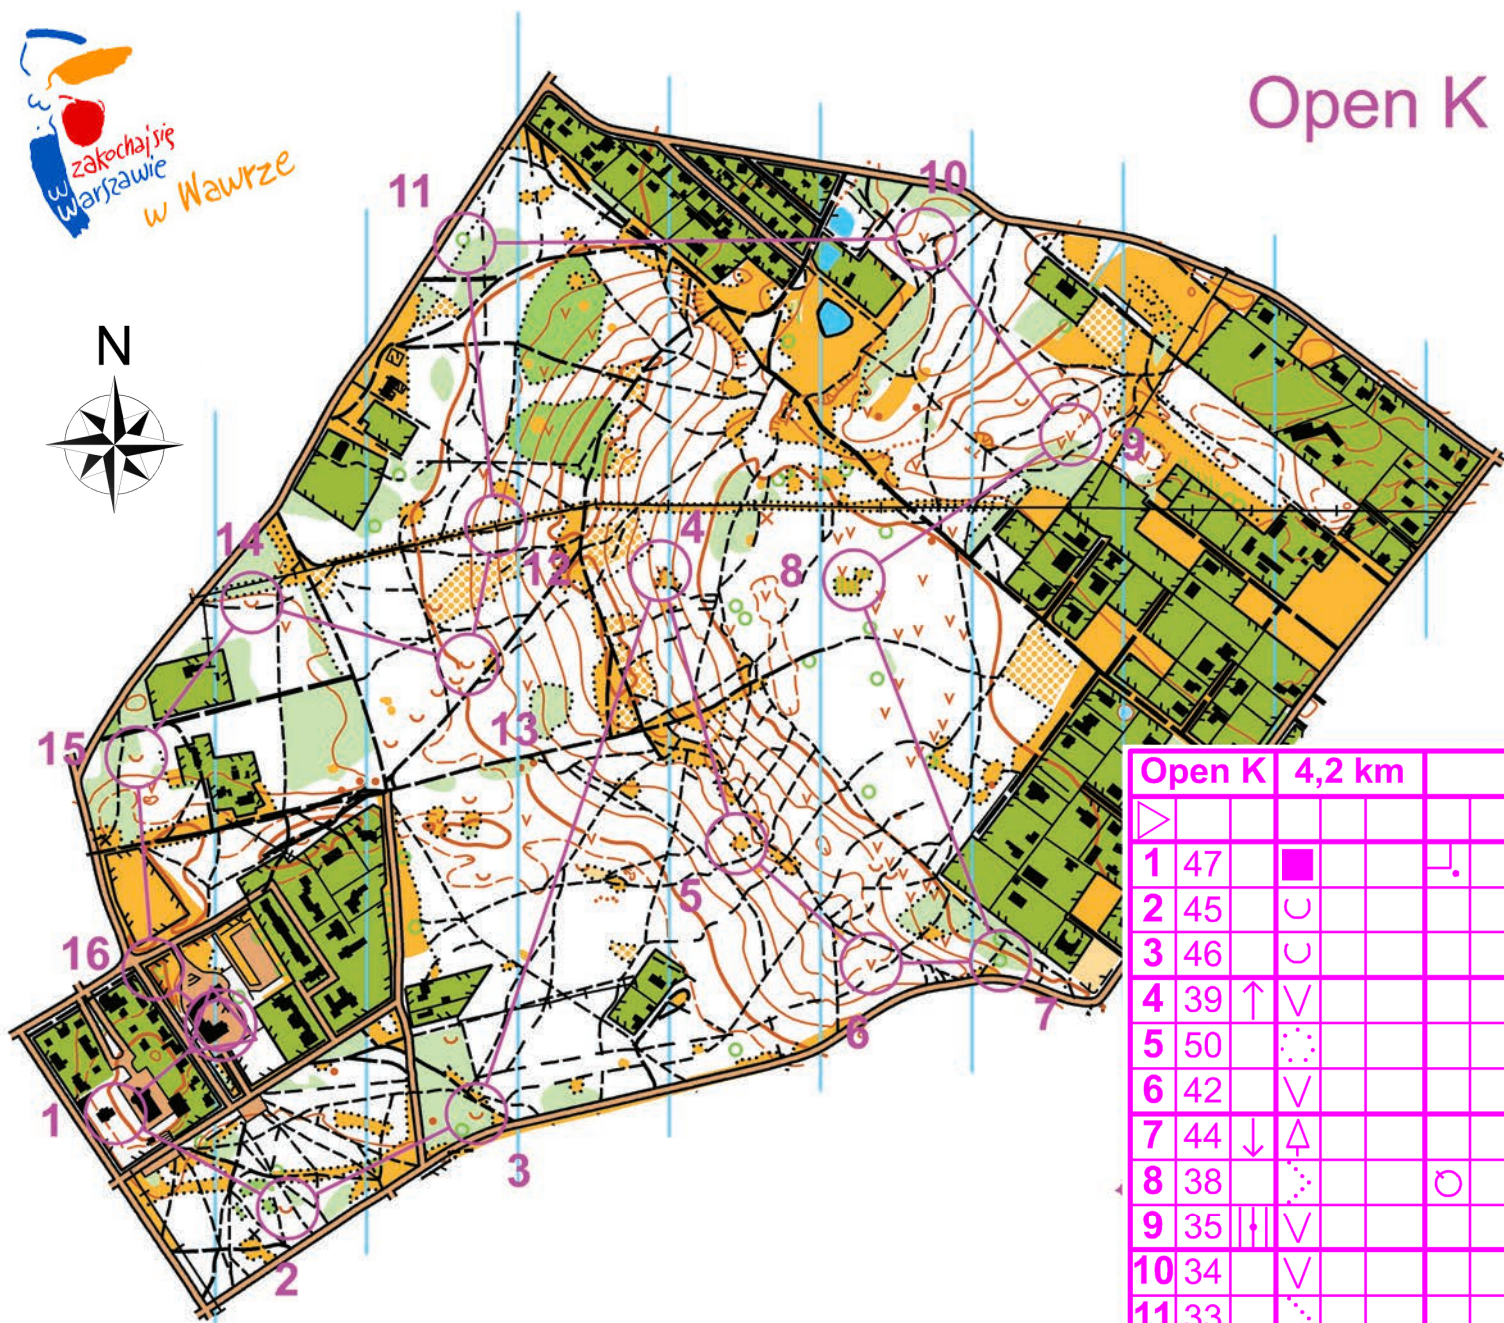

Falenica Morskie Oko

1 : 7500
e - 2,5 m

Open K

Open K		4,2 km			
1	47	■			└┘
2	45	∪			
3	46	∪			
4	39	↑	∇		
5	50	⋯			
6	42	∇			
7	44	↓	△		
8	38	⋯			○
9	35	⌄	∇		
10	34	∇			
11	33	⋯			
12	32	⊗			
13	40	↗	∪		
14	41	∪			
15	31	∪			
16	49	↗			└┘

90 m

Aktualizacja : Andrzej Kędziorek i wielu innych
Kreślenie i opracowanie graficzne: Tomasz Nitsch

Podkład: mapa Falenica, PZBnO-01-02-887-MAZ
Autorzy: Andrzej Krochmal,
Piotr Sierzputowski, Jolanta Kamińska

Fallno 2016, runda II
Falenica 23.01.2016r.