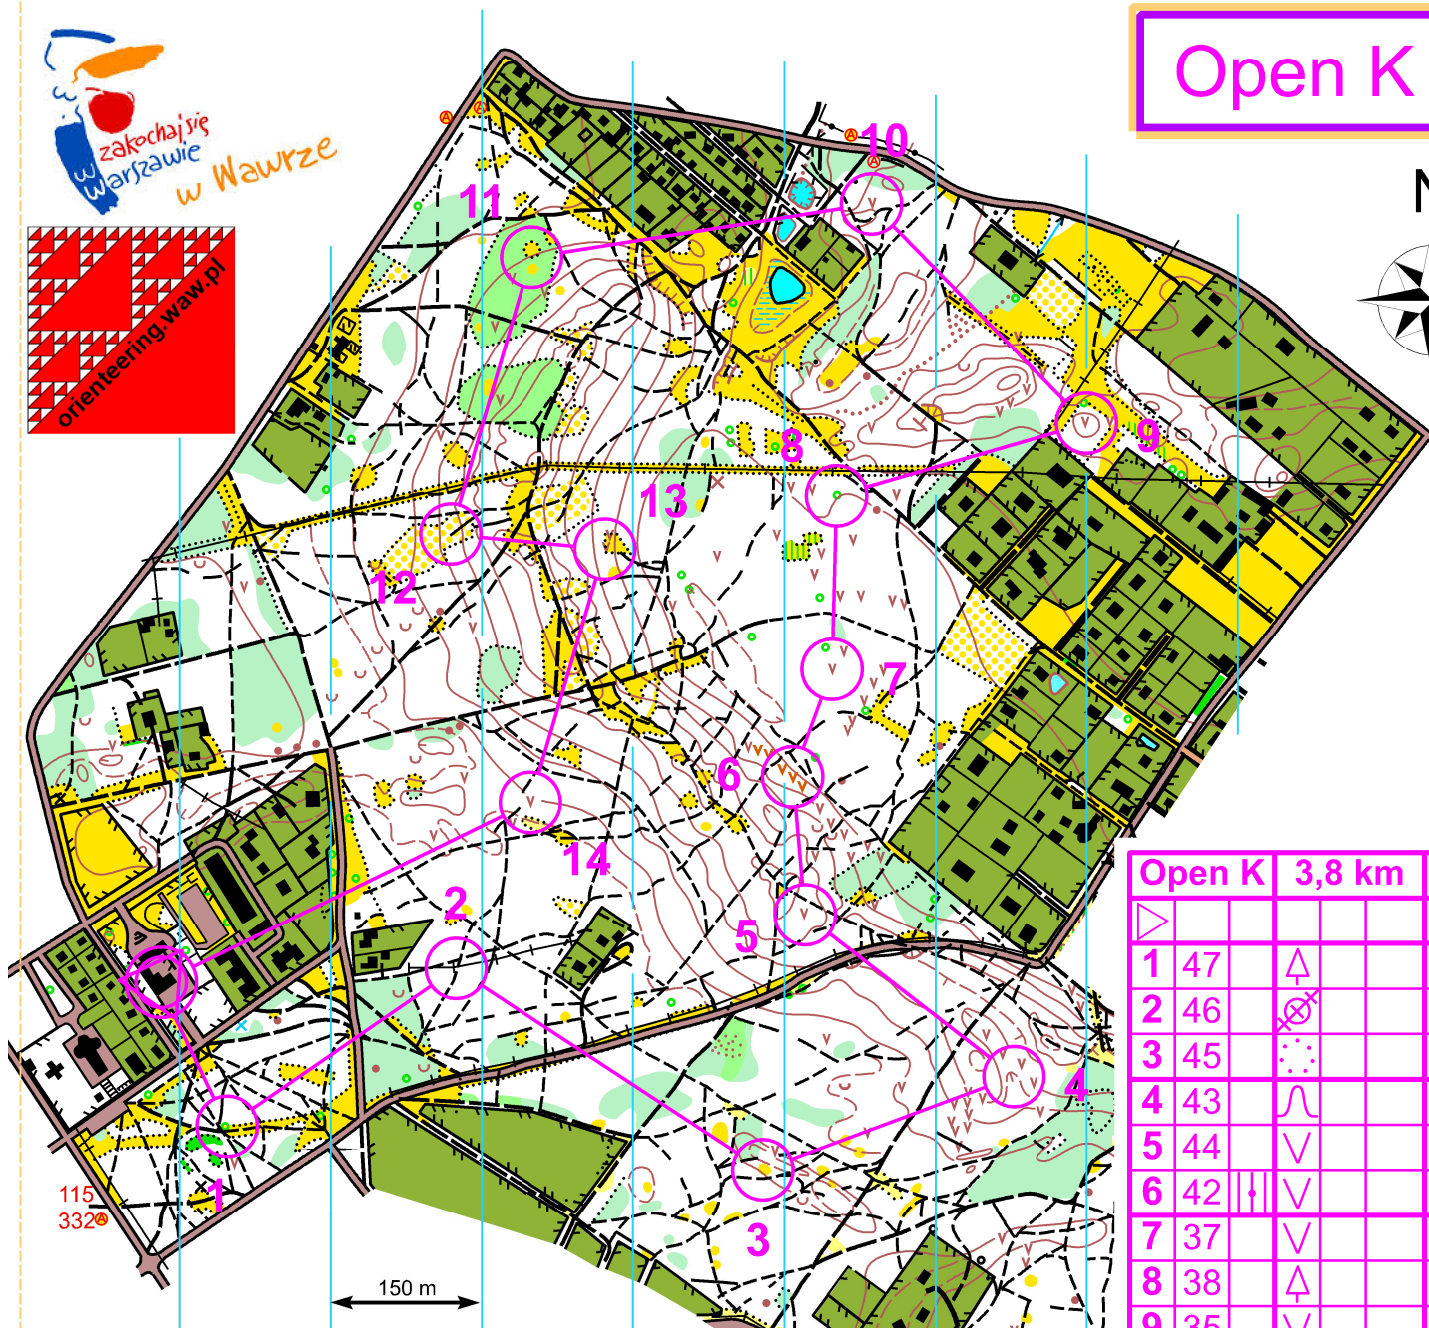

# Falenica Morskie Oko

1 : 7500  
e - 2,5 m

Open K

115  
332

150 m

Open K		3,8 km	
▶			
1	47	▲	
2	46	⊗	
3	45	⋯	
4	43	∩	∥
5	44	∇	
6	42	∥	∇
7	37	∇	
8	38	▲	
9	35	∇	
10	34	∇	
11	33	∥	⋯
12	32	↙	✓
13	39	↓	∇
14	41	∇	
		410 m	

Aktualizacja: Andrzej Kędziorek i wielu innych  
Kreślenie i opracowanie graficzne: Tomasz Nitsch

2016

Podkład: mapa Falenica, PZBnO-01-02-887-MAZ  
Autorzy: Andrzej Krochmal,  
Piotr Sierzputowski, Jolanta Kamińska

Falno 2016, runda I  
Falenica, 2.01.2016