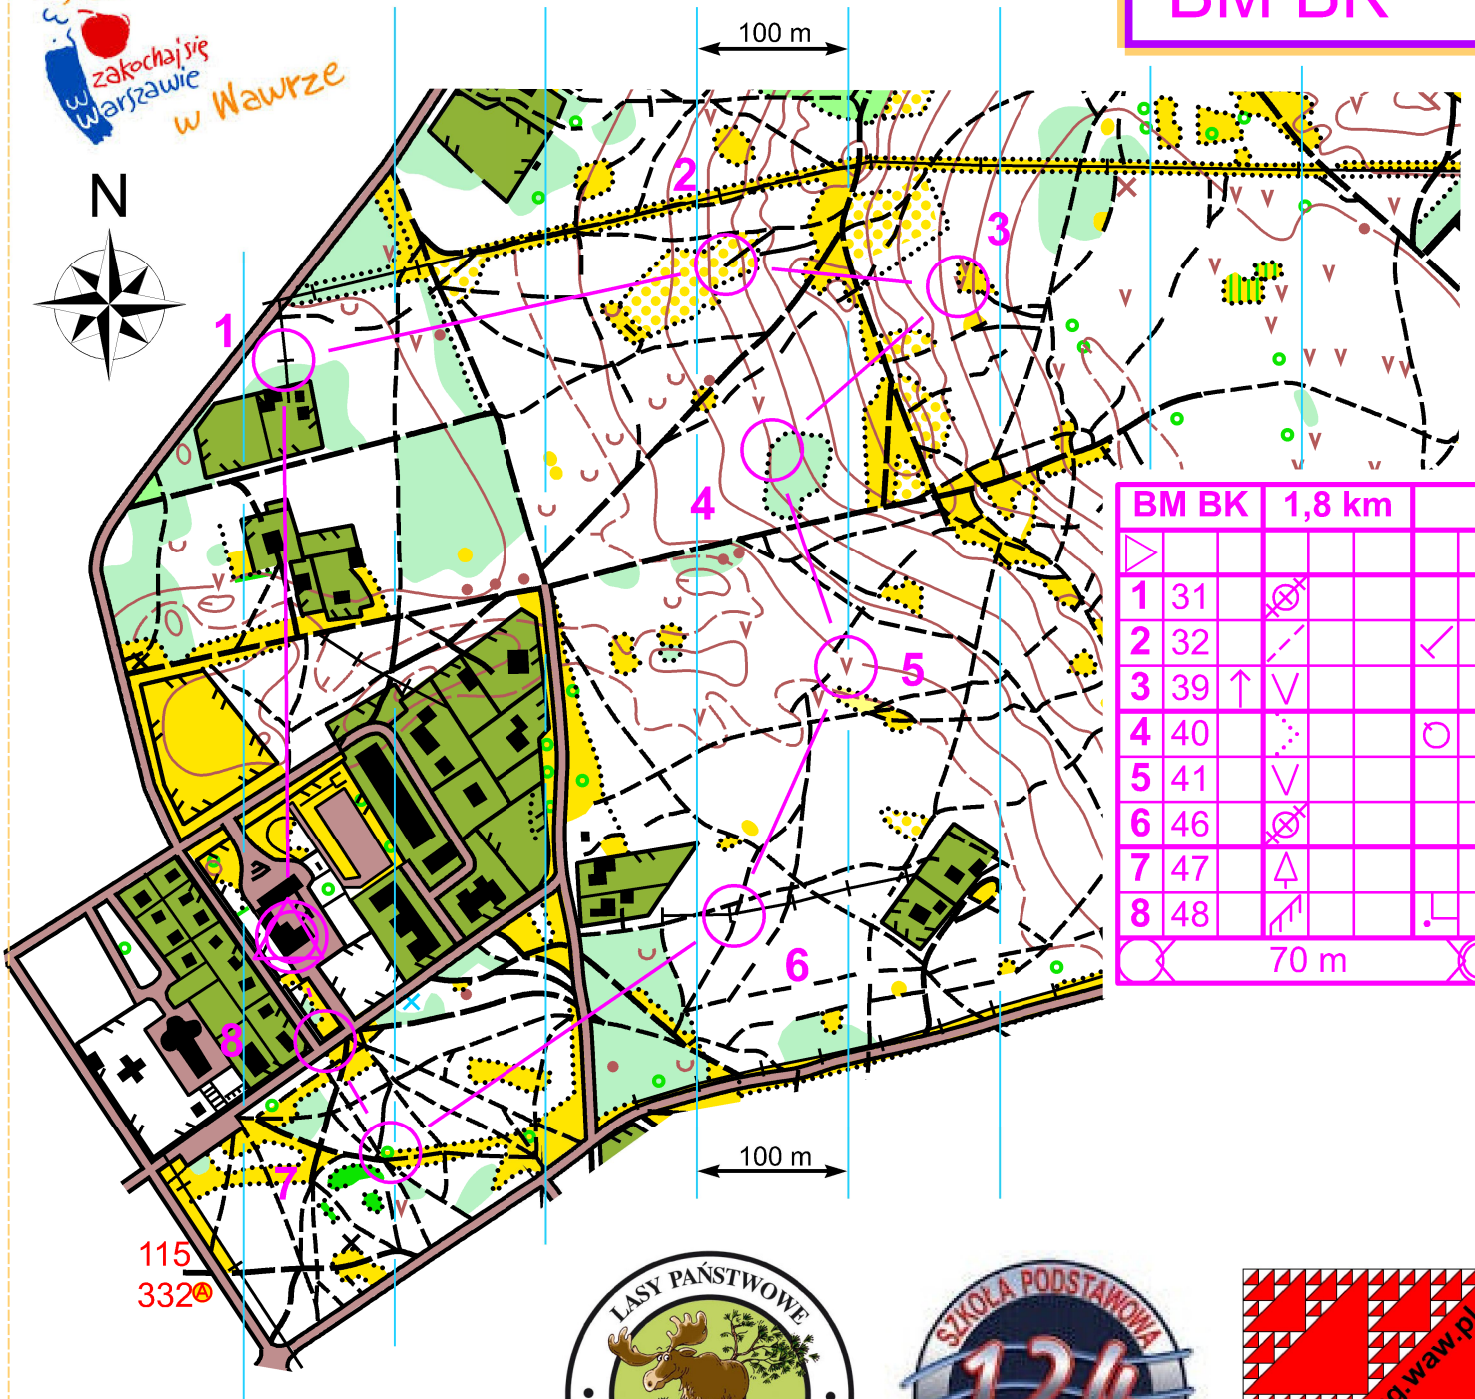

Falenica

Morskie Oko

1 : 5000
e - 2,5 m

BM BK

BM BK		1,8 km	
1	31	⊗	
2	32	⊗	✓
3	39	↑	∇
4	40	⊗	○
5	41	∇	
6	46	⊗	
7	47	△	
8	48	⊗	⊗

70 m

115
332

Aktualizacja: Andrzej Kędziorek i wielu innych
Kreślenie i opracowanie graficzne: Tomasz Nitsch

Podkład: mapa Falenica, PZBnO-01-02-887-MAZ
Autorzy: Andrzej Krochmal,
Piotr Sierzputowski, Jolanta Kamińska

Falno 2016, runda I
Falenica, 2.01.2016